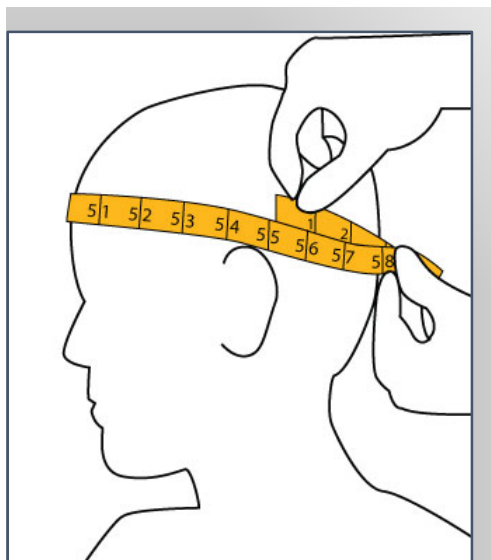

## Les lunettes spéciales rugby – quelle taille?

Les « Rugby Goggles 2.0 » sont disponible en **A** et **B** taille.

### Mesurez la circonférence de votre tête

Circonférence de tête	Taille
Moins de 500 mm	Taille <b>B</b>
Entre 500 mm et 520 mm	Taille <b>B</b> ou Taille <b>A*</b>
Plus de 520 mm	Taille <b>A</b>

*\* Veuillez tenir compte du confort des lunettes portées auparavant ainsi que de la possible croissance de la tête due au développement/âge*