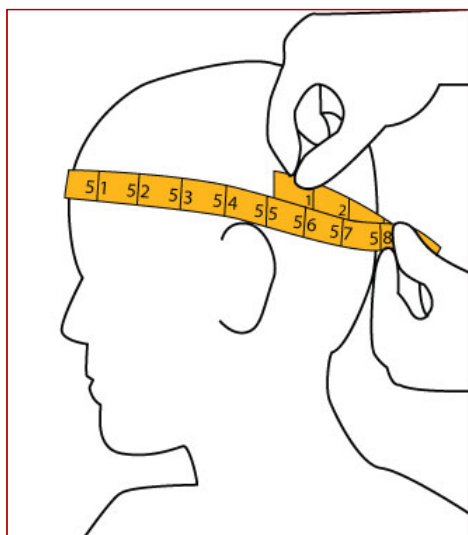

Sport Goggles – che taglia?

Gli Sport Goggles sono disponibili in 2 taglie, **A** e **B**.

Misurate la circonferenza della vostra testa

Circonferenza testa	Taglia
Meno di 500 mm	Taglia A
Tra 500 mm e 520 mm	Taglia A o Taglia B *
Più di 520 mm	Taglia B

* La preghiamo di considerare il comfort degli occhiali precedenti assieme al possibile ingrandimento della testa prevista con lo sviluppo/età.